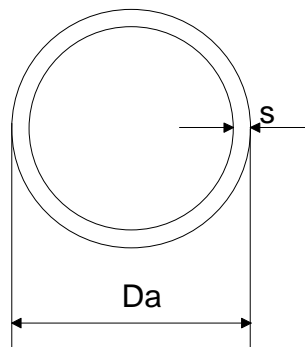

DATENBLATT/DATA SHEET

Produkt / Product: SALR

Produktbeschreibung: starres Aluminiumrohr, ohne Gewinde
Productdescription: rigid aluminium conduit, plain

Standardlänge: 3m
Standard length: 3m

Material: Al Mg Si 0,5-F22
Material: Al Mg Si 0,5-F22

Zutreffende Normen: EN 61386-21
Relevant standards: EN 61386-21

Hauptabmessungen [mm]:
Main measurements [mm]:

Type	SALR schwer/heavy gauge, 1250 N		
	Nominal Size	Da O.D.	+/-
16	16.0	+0/-0.3	1.0 ± 0.1
20	20.0	+0/-0.3	1.0 ± 0.1
25	25.0	+0/-0.3	1.2 ± 0.12
32	32.0	+0/-0.4	1.2 ± 0.12
40	40.0	+0/-0.4	1.2 ± 0.12
50	50.0	+0/-0.5	1.2 ± 0.12
63	63.0	+0/-0.6	1.5 ± 0.12

DATENBLATT/DATA SHEET

Produkt / Product: SALM 16-63

Produktbeschreibung: Steckmuffe aus Aluminium
Productdescription coupler, aluminium

Zutreffende Normen: EN 61386
Relevant standards: EN 61386

Hauptabmessungen [mm]:
Main measurements [mm]:

Hauptabmessungen [mm]:
Main measurements [mm]:

NW Size	r _{min}	l _{min}	s _{min}
16	50	22	1,0
20	70	22	1,0
25	95	27	1,2
32	125	32	1,2
40	160	42	1,2
50	210	52	1,2
63	270	60	2,0

Alle Angaben sind cirka Werte und beziehen sich auf genormte Prüfkörper unter Laborbedingungen. Technische Änderungen vorbehalten.