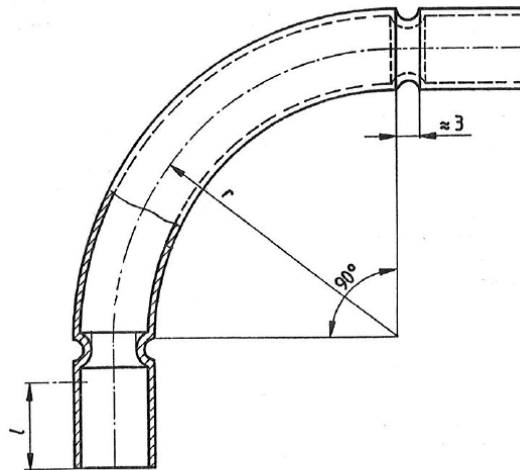

Rev:2-12/05/14

DATENBLATT/DATA SHEET

Produkt / Product: SALM 16-63

Produktbeschreibung: Steckbogen aus Aluminium
Productdescription bend, aluminium

Zutreffende Normen: EN 61386-21
Relevant standards: EN 61386-21

Hauptabmessungen [mm]:
Main measurements [mm]:

NW Size	r _{min}	l _{min}	s _{min}
16	50	22	1,0
20	70	22	1,0
25	95	27	1,2
32	125	32	1,2
40	160	42	1,2
50	210	52	1,2
63	270	60	2,0

Alle Angaben sind cirka Werte und beziehen sich auf genormte Prüfkörper unter Laborbedingungen. Technische Änderungen vorbehalten.