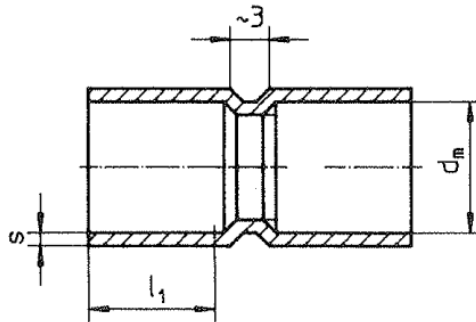

Zutreffende Normen: EN 61386-21
Relevant standards: EN 61386-21

Hauptabmessungen [mm]:
Main measurements [mm]:

Type	SALR schwer/heavy gauge, 1250 N		
	Nominal Size	Da O.D.	+/-
16	16.0	+0/-0.3	1.0 ± 0.1
20	20.0	+0/-0.3	1.0 ± 0.1
25	25.0	+0/-0.3	1.2 ± 0.12
32	32.0	+0/-0.4	1.2 ± 0.12
40	40.0	+0/-0.4	1.2 ± 0.12
50	50.0	+0/-0.5	1.2 ± 0.12
63	63.0	+0/-0.6	1.5 ± 0.12

DATENBLATT/DATA SHEET

Produkt / Product: SALM 16-63

Produktbeschreibung: Steckmuffe aus Aluminium
Productdescription coupler, aluminium

Zutreffende Normen: EN 61386
Relevant standards: EN 61386

Hauptabmessungen [mm]:
Main measurements [mm]:

Hauptabmessungen [mm]:
Main measurements [mm]:

NW Size	r _{min}	l _{min}	s _{min}
16	50	22	1,0
20	70	22	1,0
25	95	27	1,2
32	125	32	1,2
40	160	42	1,2
50	210	52	1,2
63	270	60	2,0

Alle Angaben sind cirka Werte und beziehen sich auf genormte Prüfkörper unter Laborbedingungen. Technische Änderungen vorbehalten.