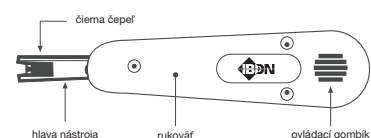

Medené médiá

BIX Cross-Connect Systém

BIX nástroj

BIX pripojovací nástroj

BIX pripojovací nástroj je jediné náradie, ktoré je potrebné na pripojovanie káblov, pigtailov alebo prepájacích káblov pri všetkých GigaBIX a BIX prepájacích produktoch. BIX pripojovací nástroj je ručné náradie aktivované pružinou. Jediným pohybom dopredu sa vodič usadí do BIX IDC zvierky a zvyšný vodič sa odstrihne. Nástrojom sa dajú pripájať plné medené vodiče s plastovou izoláciou 22-26-AWG. Na tento BIX nástroj sa dá objednať osobitné ochranné kožené puzdro na prenášanie.

BIX pripojovací nástroj

C0054642 Tool Pouch

nástroj v polohe na odstrihávanie

nástroj v polohe na neodstrihávanie

POPIS

BIX pripojovací nástroj
Puzdro nástroja

OBJEDNÁVACIE ČÍSLO

A0270165
C0054642

BIX testovanie

BIX testovacia sonda

BIX testovacia sonda je sonda na jeden pár, ktorá sa zacikne na prípojnú zvierku BIX rozvádzača alebo BIX modulárnych zásuvkových konektorov, aby sa umožnilo testovanie.