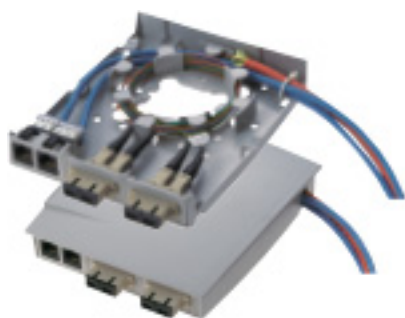

Medené médiá

Zásuvky

MDVO multimediálne boxy

A0643205 multimediálny box, ukončený

MDVO multimediálny box

MDVO multimediálny box prináša mimoriadnu univerzálnosť do multimediálnych inštalácií v pracovných priestoroch. Box obsahuje káblový manažment a pomáha udržiavať polomer ohybu káblov. Nízka výška boxu a bočné vstupy ponúkajú lepšiu ochranu patch káblov. Do výstupného boxu je možné umiestniť až do 6 EZ-MDVO, GigaFlex alebo MDVO multimediálnych modulov alebo 3 SC duplex adaptéry. MDVO multimediálne výstupné boxy môžu byť inštalované priamo na stenu alebo do štandardných elektrických krabičiek. K MDVO multimediálnemu boxu sú dodávané tri SC duplex montážne objímky a tri MDVO adaptéry.

MDVO multimediálne moduly

A0407005 MDVO SC optický modul

MDVO multimediálny modul

MDVO multimediálne moduly sú určené na audio/video aplikácie a na aplikácie s optickými vláknami. Moduly na optické vlákna sú dostupné pre LC duplex, SC simplex, ST multimode kompatibilné a MT-RJ multimode a singlemode pripojenia. SC duplex adaptér je manžeta s obrubou na adaptér s optickými vláknami, ktorá sa montuje do SC duplex montážnych objímok (dodávané spolu s multimediálnym MDVO výstupným boxom). Audio/video moduly sú dostupné pre SVHS, RCA, BNC a video F spojenia.

A0649254 SC duplexný adaptér

A0407010 MDVO ST optický modul

| POPIS | OBJEDNÁVACIE ČÍSLO | OBJEDNÁVACIE ČÍSLO | OBJEDNÁVACIE ČÍSLO | OBJEDNÁVACIE ČÍSLO |
|-------------------------------|--------------------|--------------------|--------------------|--------------------|
| MDVO multimediálne moduly | sivá | mandľová | biela | čierna |
| LC duplex multimode, novinka | AX102209 | AX102210 | AX102211 | AX102212 |
| LC duplex singlemode, novinka | AX102213 | AX102214 | AX102215 | AX102216 |
| SC simplex, multimode | A0407003 | A0407004 | A0407005 | A0407006 |
| SC simplex adaptér, multimode | | A0649254 | | |
| ST multimode | A0407007 | A0407008 | A0407009 | A0407010 |