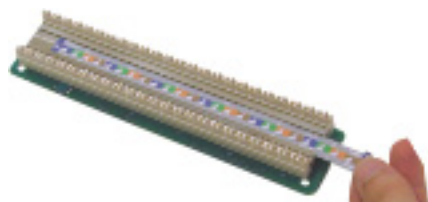

Medené médiá

Patch panely

Konektorové moduly

Univerzálny konektorový modul PS5E HD-BIX

Univerzálny konektorový modul PS5E HD-BIX je 12-portový UTP modul s BIX alebo 110 ukončovacím rozhraním, ktorý sa používa ako náhradný modul v PS5E HD patch paneloch a patch boxoch.

AX100461 HD-110 univerzálny konektorový modul

AX100458 HD-BIX univerzálny konektorový modul

Konektorový modul PS5E BIX

Konektorový modul PS5E BIX je 2-portový UTP modul s BIX ukončovacím rozhraním, ktorý sa používa ako náhradný modul v 24-portových PS5E BIX patch paneloch.

AX100599 PS5E BIX konektorový modul, spredu

AX100599 PS5E BIX konektorový modul, zo zadu

POPIS	OBJEDNÁVACIE ČÍSLO
PS5E HD-BIX univerzálny konektorový modul, 12 portov, T568A/B	AX100458
PS5E HD-110 univerzálny konektorový modul, 12 portov, T568A/B	AX100461
PS5E BIX konektorový modul, 2 porty, T568A-ISDN	AX100599