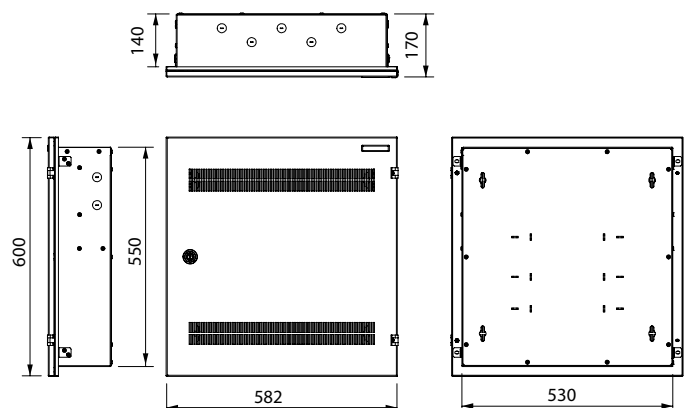

DOSTUPNÉ BAREVNÉ PŘEVEDENÍ:

RAL 7035

POPIS:

Rozměry

- Výška: 550mm
- Šířka: 530mm
- Hloubka: 140mm

Konstrukce

- Box z pozinkovaného plechu 1,25, 1,5 a 2mm

Barvy

- Standardně RAL 7035
- Volitelně další barvy

Přední dveře

- Úhel otevírání dveří 180°
- Perforace dveří pro efektivnější ventilaci

Vstupy kabelů

- Vylamovací vstup ve dně boxu pro přívod napájení
- Předperforované vstupy kabelů o průměru 22,6mm na stranách boxu
- Úchytky pro pásky na stažení kabelů na zadní straně boxu

ACP-IW-55/53/14

STANDARDNÍ KONFIGURACE:

- 1 pár pevných 19" horizontálních lišt (2U)
- 1 pár pevných 19" vertikálních lišt (4U)
- 1 plechové perforované dveře se zámkem

Typ	Rozměry boxu v mm			Vertikální lišty		Horizontální lišty		Vnější rozměry včetně obalu v mm			Hmotnost včetně obalu v kg
	V	Š	H	U*	UH**	U*	UH**	V	Š	H	
ACP-IW-55/53/14	550	530	140	4	90	2	300	630	595	170	12

DOSTUPNÉ BAREVNÉ PROVEDENÍ:

RAL 7035

ACP-OW-55/53/14

POPIS:

Rozměry

- Výška: 550mm
- Šířka: 530mm
- Hloubka: 155mm

Konstrukce

- Box z pozinkovaného plechu 1,25, 1,5 a 2mm