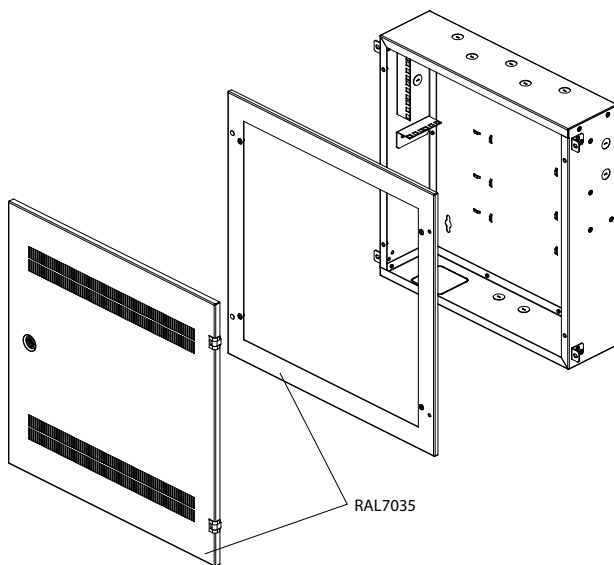

DOSTUPNÉ BAREVNÉ PŘEVEDENÍ:

RAL 7035

POPIS:

Rozměry

- Výška: 550mm
- Šířka: 530mm
- Hloubka: 140mm

Konstrukce

- Box z pozinkovaného plechu 1,25, 1,5 a 2mm

Barvy

- Standardně RAL 7035
- Volitelně další barvy

Přední dveře

- Úhel otevírání dveří 180°
- Perforace dveří pro efektivnější ventilaci

Vstupy kabelů

- Vylamovací vstup ve dně boxu pro přívod napájení
- Předperforované vstupy kabelů o průměru 22,6mm na stranách boxu
- Úchytky pro pásky na stažení kabelů na zadní straně boxu

ACP-IW-55/53/14

STANDARDNÍ KONFIGURACE:

- 1 pár pevných 19" horizontálních lišt (2U)
- 1 pár pevných 19" vertikálních lišt (4U)
- 1 plechové perforované dveře se zámkem

Typ	Rozměry boxu v mm			Vertikální lišty		Horizontální lišty		Vnější rozměry včetně obalu v mm			Hmotnost včetně obalu v kg
	V	Š	H	U*	UH**	U*	UH**	V	Š	H	
ACP-IW-55/53/14	550	530	140	4	90	2	300	630	595	170	12

DOSTUPNÉ BAREVNÉ PROVEDENÍ:

RAL 7035

ACP-OW-55/53/14

POPIS:

Rozměry

- Výška: 550mm
- Šířka: 530mm
- Hloubka: 155mm

Konstrukce

- Box z pozinkovaného plechu 1,25, 1,5 a 2mm