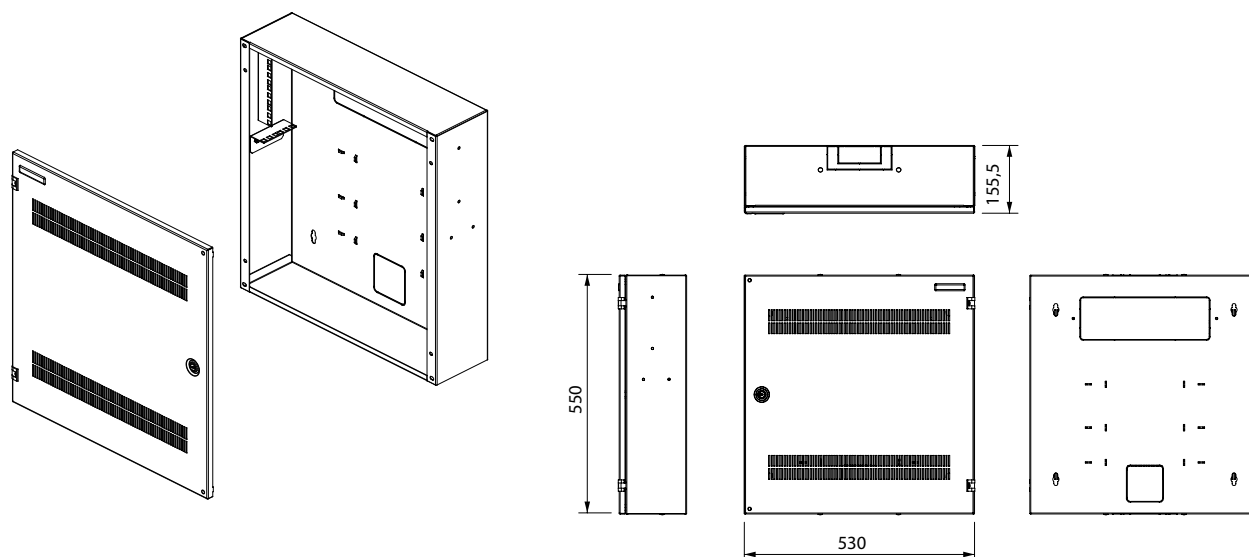

DOSTUPNÉ BAREVNÉ PROVEDENÍ:

RAL 7035

ACP-OW-55/53/14

POPIS:

Rozměry

- Výška: 550mm
- Šířka: 530mm
- Hloubka: 155mm

Konstrukce

- Box z pozinkovaného plechu 1,25, 1,5 a 2mm

Barvy

- Standardně RAL 7035
- Volitelně další barvy

Přední dveře

- Úhel otevírání dveří 180°
- Perforace dveří pro efektivnější ventilaci

Vstupy kabelů

- Vylamovací vstup ve dně boxu pro přívod napájení
- Předperforované vstupy kabelů o průměru 22,6mm na stranách boxu
- Úchytky pro pásky na stažení kabelů na zadní straně boxu

STANDARDNÍ KONFIGURACE:

- 1 pár pevných 19" horizontálních lišt (2U)
- 1 pár pevných 19" vertikálních lišt (4U)
- 1 plechové perforované dveře se zámkem

Typ	Rozměry boxu v mm			Vertikální lišty		Horizontální lišty		Vnější rozměry včetně obalu v mm			Hmotnost včetně obalu v kg
	V	Š	H	U*	UH**	U*	UH**	V	Š	H	
ACP-OW-55/53/14	550	530	155	4	90	2	300	630	595	170	12