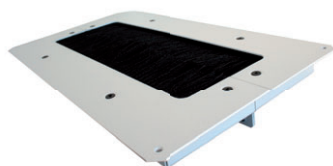

Kód	Popis	Balení
DP-OJ-06	Osvětlovací jednotka s pohybovým senzorem 400 lm, 24-265V/50-60Hz, magnetické uchycení	1 sada

OCHRANA KABELŮ V OTVORECH

DP-KP-KAR

DP-KP-RB4

DP-KP-HCE2

DP-KP-KAR9

DP-KP-KAR-A

DP-KP-KAR7

DP-KP-KAR4

DP-KP-KAR4-D

- Ochranné lemy a panely s kartáči pomáhají chránit kabelové vstupy a omezují pronikání prachu
- Instalují se do otvorů kabelových vstupů (300 × 100 mm nebo 300 × 50 mm)
- Zadní montážní otvory (pro instalaci na zeď)

Kód	Popis	Dostupné barvy		Balení
		RAL 7035	RAL 9005	
DP-KP-LEM	Ochranný lem kabelových vstupů (délka 790 mm)	–	✓	1 ks
DP-KP-HCE2	Hermetický kabelový vstup pro rozvaděč s IP 54 (otvor 300 × 100 mm)	✓	✓	1 ks
DP-KP-KAR	Kabelový vstup zakrytý kartáčem pro řadu iSEVEN a Premium (otvor 300 × 100 mm)	✓	✓	1 ks
DP-KP-KAR3	Kabelový vstup 150 × 56 mm zakrytý kartáčem pro řadu RUN, RUD, REN	✓	–	1 ks
DP-KP-KAR4	Kabelový vstup, dvě vrstvy kartáčů (otvor 300 × 100 mm)	✓	✓	1 ks
DP-KP-KAR4-D	Kabelový vstup, dvě vrstvy kartáčů, dělená verze (otvor 300 × 100 mm)	✓	✓	1 ks
DP-KP-KAR5	Kabelový vstup 300 × 50 mm, zakrytý kartáčem	✓	✓	1 ks
DP-KP-KAR6	Protiprachový kartáč pro kabelový vstup 500 × 110 mm (pro RI7/RM7), dva kusy kartáčů a dva gumové lemy kabelového vstupu	–	✓	1 ks
DP-KP-KAR7	Posuvný kryt kabelového vstupu 300 × 100 mm	✓	✓	1 ks
DP-KP-KAR9	Kabelový vstup s kulatou hranou chránící kabely, pro otvor 300 × 100 mm	✓	✓	1 ks
DP-KP-RB4	Průměr kabelového vstupu 100 mm (4"), zakrytý kartáčem	–	✓	1 ks
DP-KP-RP4	Průměr kabelového vstupu 100 mm (4"), plastový	–	✓	1 ks
DP-KP-KAR-A	Kabelový vstup pro dvojitou podlahu, dvě vrstvy kartáčů (otvor 410 × 215 mm)	✓	✓	1 ks