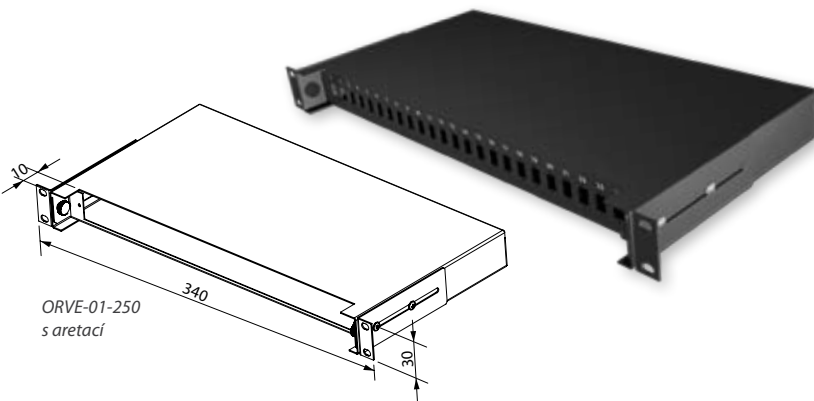

19" VÝKLOPNÝ DRŽÁK KLÁVESNICE ŘADY DP-PV

- Umožňuje umístění klávesnice v prostoru před 19" vertikální lišty
- Max. rozměr klávesnice 480x175mm
- Výška 1U
- Upevnění klávesnice samolepícím suchým zipem – 8 ks velikosti 12x25mm (součástí dodávky)

Typ	Š	V v U
DP-PV-01	19"	1

21" ADAPTÉRY

- Umožňují použití 19" zařízení v 21" rozvaděči

Typ	V v U
DP-RE-01	1
DP-RE-02	2
DP-RE-03	3

7.2 OPTICKÉ PRODUKTY

19" VÝSUVNÉ OPTICKÉ VANY

Užívají se k ukončení optických kabelů v rozvaděči.

POPIS:

- Typ: výsuvná
- Výška 1U
- Modulární přední panely nejsou součástí dodávky, viz tabulka str. 110
- Max. 24 pozic FO spojek
- Volné otvory lze zaslepit
- Montáž do 19" lišt pomocí dvou posuvných držáků
- Instalační sada pro optickou kazetu a vnitřní organizér součástí dodávky (pouze pro ORVM-01)
- Široká nabídka příslušenství (volitelně)
- Povrchová úprava – prášková barva RAL (standardně RAL 9005)

Typ	Š	H v mm	V v U	Provedení
ORVM-01	19"	320	1	Výsuvné
ORVE-01-250	19"	250	1	Výsuvné

ORVM-01-250
s předním panelem