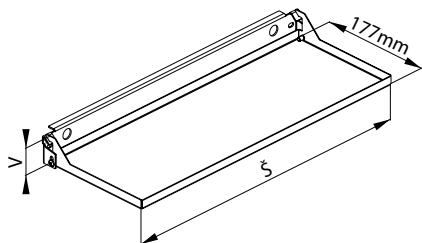

19" VÝKLOPNÝ DRŽÁK KLÁVESNICE ŘADY DP-PV

- Umožňuje umístění klávesnice v prostoru před 19" vertikální lišty
- Max. rozměr klávesnice 480x175mm
- Výška 1U
- Upevnění klávesnice samolepícím suchým zipem – 8 ks velikosti 12x25mm (součástí dodávky)

Typ	Š	V v U
DP-PV-01	19"	1

21" ADAPTÉRY

- Umožňují použití 19" zařízení v 21" rozvaděči

Typ	V v U
DP-RE-01	1
DP-RE-02	2
DP-RE-03	3

7.2 OPTICKÉ PRODUKTY

19" VÝSUVNÉ OPTICKÉ VANY

Užívají se k ukončení optických kabelů v rozvaděči.

POPIS:

- Typ: výsuvná
- Výška 1U
- Modulární přední panely nejsou součástí dodávky, viz tabulka str. 110
- Max. 24 pozic FO spojek
- Volné otvory lze zaslepit
- Montáž do 19" lišt pomocí dvou posuvných držáků
- Instalační sada pro optickou kazetu a vnitřní organizér součástí dodávky (pouze pro ORVM-01)
- Široká nabídka příslušenství (volitelně)
- Povrchová úprava – prášková barva RAL (standardně RAL 9005)

Typ	Š	H v mm	V v U	Provedení
ORVM-01	19"	320	1	Výsuvné
ORVE-01-250	19"	250	1	Výsuvné

ORVM-01-250
s předním panelem