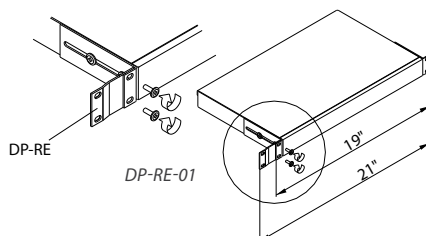

19" VÝKLOPNÝ DRŽÁK KLÁVESNICE ŘADY DP-PV

- Umožňuje umístění klávesnice v prostoru před 19" vertikální lišty
- Max. rozměr klávesnice 480x175mm
- Výška 1U
- Upevnění klávesnice samolepícím suchým zipem – 8 ks velikosti 12x25mm (součástí dodávky)

Typ	Š	V v U
DP-PV-01	19"	1

21" ADAPTÉRY

- Umožňují použití 19" zařízení v 21" rozvaděči

Typ	V v U
DP-RE-01	1
DP-RE-02	2
DP-RE-03	3

7.2 OPTICKÉ PRODUKTY

19" VÝSUVNÉ OPTICKÉ VANY

Užívají se k ukončení optických kabelů v rozvaděči.

POPIS:

- Typ: výsuvná
- Výška 1U
- Modulární přední panely nejsou součástí dodávky, viz tabulka str. 110
- Max. 24 pozic FO spojek
- Volné otvory lze zaslepit
- Montáž do 19" lišt pomocí dvou posuvných držáků
- Instalační sada pro optickou kazetu a vnitřní organizér součástí dodávky (pouze pro ORVM-01)
- Široká nabídka příslušenství (volitelně)
- Povrchová úprava – prášková barva RAL (standardně RAL 9005)

Typ	Š	H v mm	V v U	Provedení
ORVM-01	19"	320	1	Výsuvné
ORVE-01-250	19"	250	1	Výsuvné

ORVM-01-250
s předním panelem