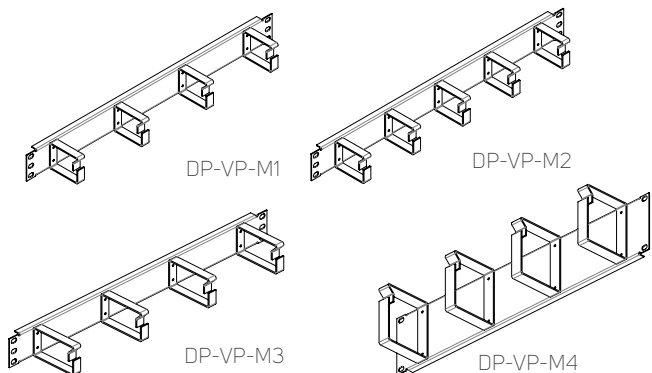

19" VYVAZOVACÍ PANELE S PLASTOVÝMI KANÁLY

- Používají se k uložení a horizontálnímu vedení kabelů v rozvaděči
- Výška: 1U nebo 2U
- K dispozici jednostranné nebo oboustranné provedení
- Plastový kanál pro vedení kabelů
- Oválné otvory v panelu umožňují průchod kabelů zepředu dozadu
- Barva: prášková barva RAL 9005

Kód	V (v U)	Typ	Rozměr kanálu V x H (mm)	Balení
DP-VP-K01	1	Jednostranný	40 x 40	1 ks
DP-VP-K02	1	Jednostranný	40 x 60	1 ks
DP-VP-K03	2	Jednostranný	80 x 60	1 ks
DP-VP-K04	1	Oboustranný	40 x 40	1 ks
DP-VP-K05	1	Oboustranný	40 x 60	1 ks
DP-VP-K06	2	Oboustranný	80 x 60	1 ks

VYVAZOVACÍ PANELE S KOVOVÝMI OKY

- Používají se k uložení a horizontálnímu vedení kabelů v rozvaděči
- Výška: 1U nebo 2U
- K dispozici pouze jednostranné provedení
- 4 nebo 5 kovových ok na jedné straně
- Plný panel bez otvorů
- Barva: prášková barva RAL 9005

Kód	V (v U)	Rozměry ok V x H (mm)	Počet ok	Balení
DP-VP-M1	1	44 x 55	4	1 ks
DP-VP-M2	1	44 x 55	5	1 ks
DP-VP-M3	1	44 x 76	4	1 ks
DP-VP-M4	2	88 x 76	4	1 ks

KOVOVÁ VYVAZOVACÍ OKA

- Montáž na 19" vertikální lišty; používají se pro vertikální vedení kabelů v rozvaděčích
- Jednokomorová, rozměry 100 x 100 nebo 100 x 140 mm, s předním nebo bočním vstupem kabelů
- Dvoukomorová, rozměry 230 x 100 nebo 300 x 100 mm, s bočním vstupem kabelů
- Držák se 4 otvory pro instalaci na přední nebo boční stranu 19" vertikální lišty
- Pozinkovaná