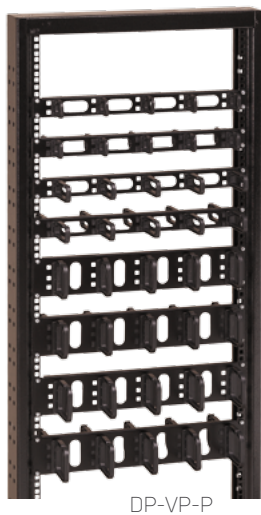

## 19" VYVAZOVACÍ PANELE S PLASTOVÝMI OKY

DP-VP-P

- Používají se k uložení a horizontálnímu vedení kabelů v rozvaděči
- Výška: 1U nebo 2U
- K dispozici jednostranné nebo oboustranné provedení
- 5 plastových ok na jedné straně
- Oválné otvory v panelu umožňují průchod kabelů zepředu dozadu
- Barva: prášková barva RAL 9005; černá oka

Kód	V (v U)	Typ	Rozměry ok V x H (mm)	Počet ok	Balení
DP-VP-P1	1	Jednostranný	40 x 50	5	1 ks
DP-VP-P2	1	Oboustranný	40 x 50	10	1 ks
DP-VP-P3	2	Jednostranný	80 x 60	5	1 ks
DP-VP-P4	2	Oboustranný	80 x 60	10	1 ks
DP-VP-P5	1	Jednostranný	40 x 80	5	1 ks
DP-VP-P6	1	Oboustranný	40 x 80	10	1 ks
DP-VP-P7	2	Jednostranný	80 x 80	5	1 ks
DP-VP-P8	2	Oboustranný	80 x 80	10	1 ks

## PLASTOVÁ VYVAZOVACÍ OKA

- Montují se na 19" vertikální lišty a používají se pro horizontální a vertikální vedení kabelů v rozvaděči
- Typy:
  - a) pro vertikální vedení kabelů
  - b) pro horizontální vedení kabelů
- Vybavená kovovým držákem pro montáž na 19" vertikální lišty
- Barva: prášková barva RAL 9005; černá oka