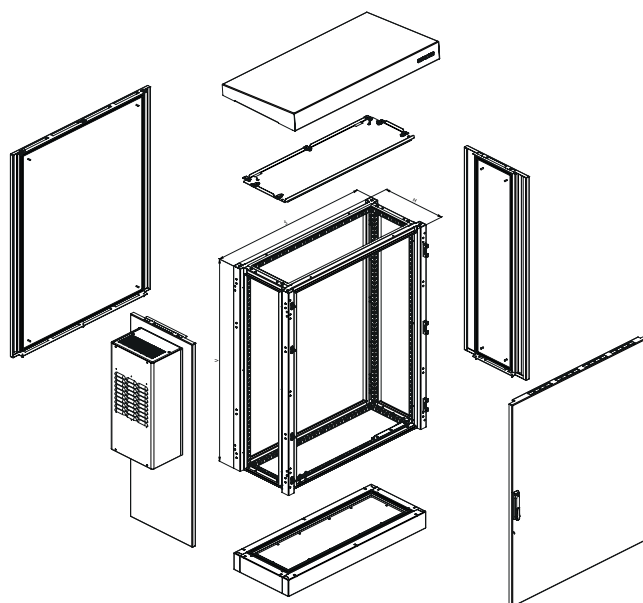

Pokud jste si nevybrali z naší standardní nabídky, kontaktujte nás.

outTEG dvouplášťová, jednodveřová skříň, výška 1000 mm								
Skříň	Výška v U	Balení	21 U	21 U	21 U	21 U	21 U	21 U
	Výška v mm		1000	1000	1000	1000	1000	1000
	Šířka v mm		600	600	600	600	800	800
	Hloubka v mm		500	500	700	700	700	700
Chladicí jednotka na bočnici			IDO-EA-EE85-4	IDO-EA-EI80-4	IDO-EA-EE85-4	IDO-EA-EI80-4	IDO-EA-EE85-4	IDO-EA-EI80-4
	Chladicí výkon		850 W	800 W	850 W	800 W	850 W	800 W
	Napájení		230 V AC	230 V AC	230 V AC	230 V AC	230 V AC	230 V AC
	Rozměry		634x308x221 mm	774x308x180 mm	634x308x221 mm	774x308x180 mm	634x308x221 mm	774x308x180 mm
	Typ ovládání		M	M	M	M	M	M
Objednací číslo (plně zapuštěná montáž)	1 ks	-	OMR-DCI-100605	-	OMR-DCI-100607	-	OMR-DCI-100807	-
Objednací číslo (venkovní montáž)	1 ks	OMR-DCE-100605	-	OMR-DCE-100607	-	OMR-DCE-100807	-	-
Příslušenství								
Montážní deska plná	1 ks	IDO-MM-F106	IDO-MM-F106	IDO-MM-F106	IDO-MM-F106	IDO-MM-F108	IDO-MM-F108	IDO-MM-F108
Montážní deska poloviční	1 ks	IDO-MM-H106	IDO-MM-H106	IDO-MM-H106	IDO-MM-H106	IDO-MM-H108	IDO-MM-H108	IDO-MM-H108
19" a 21" vertikální lišty	1 sada	IDO-MR-V10	IDO-MR-V10	IDO-MR-V10	IDO-MR-V10	IDO-MR-V10	IDO-MR-V10	IDO-MR-V10
ETSI vertikální lišty	1 sada	IDO-MR-E10	IDO-MR-E10	IDO-MR-E10	IDO-MR-E10	IDO-MR-E10	IDO-MR-E10	IDO-MR-E10
L profil pro vertikální lišty	1 sada	IDO-MR-L5	IDO-MR-L5	IDO-MR-L7	IDO-MR-L7	IDO-MR-L7	IDO-MR-L7	IDO-MR-L7
Horizontální lišty	1 sada	viz str. 21