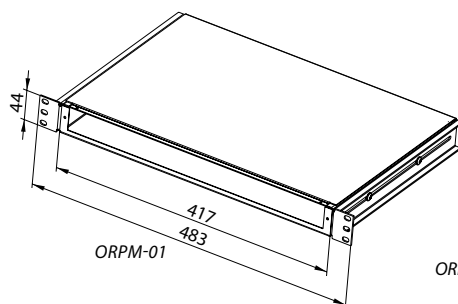

19" PEVNÁ OPTICKÁ VANA

POPIS:

- Typ: pevná
- Výška 1U
- Modulární přední panely nejsou součástí dodávky, viz tabulka na straně 110
- Max. 24 pozic FO spojek
- Otvory pro vstup kabelů v zadní části
- Montáž do 19" lišt pomocí dvou posuvných držáků
- Instalační sada pro optickou kazetu a vnitřní organizér součástí dodávky
- Široká nabídka příslušenství (volitelně)
- Povrchová úprava – prášková barva RAL (standardně RAL 9005)

Typ	Š	H v mm	V v U	Provedení
ORPM-01	19"	300	1	Pevné

ORPM-01 s předním panelem

DOPLŇKY PRO OPTICKÉ VANY	
Typ	Popis
ORO-K2000	Optická kazeta
ORO-PG11	Průchodka PG11
ORO-PG16	Průchodka PG16
ORO-ZPG11	Záslepka otvoru pro PG11
ORO-ZPG16	Záslepka otvoru pro PG16
ORO-01	Přední organizér pro ORPM
ORO-02	Přední organizér pro ORVM
ORO-03	Zadní organizér