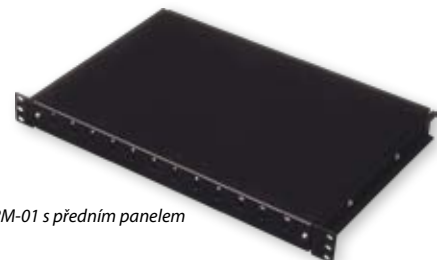

19" PEVNÁ OPTICKÁ VANA

POPIS:

- Typ: pevná
- Výška 1U
- Modulární přední panely nejsou součástí dodávky, viz tabulka na straně 110
- Max. 24 pozic FO spojek
- Otvory pro vstup kabelů v zadní části
- Montáž do 19" lišt pomocí dvou posuvných držáků
- Instalační sada pro optickou kazetu a vnitřní organizér součástí dodávky
- Široká nabídka příslušenství (volitelně)
- Povrchová úprava – prášková barva RAL (standardně RAL 9005)

Typ	Š	H v mm	V v U	Provedení
ORPM-01	19"	300	1	Pevné

ORPM-01 s předním panelem

DOPLŇKY PRO OPTICKÉ VANY	
Typ	Popis
ORO-K2000	Optická kazeta
ORO-PG11	Průchodka PG11
ORO-PG16	Průchodka PG16
ORO-ZPG11	Záslepka otvoru pro PG11
ORO-ZPG16	Záslepka otvoru pro PG16
ORO-01	Přední organizér pro ORPM
ORO-02	Přední organizér pro ORVM
ORO-03	Zadní organizér