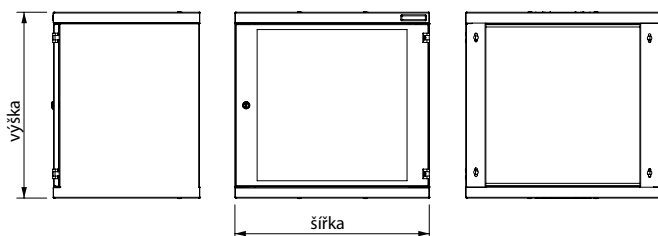

3.5 19" NÁSTĚNNÉ ROZVADĚČE ŘADY REN

Rozvaděče řady REN se instalují na stěnu. Tato ekonomická varianta nástěnného rozvaděče nabízí základní úroveň přístupu k uložené technice a to předními dveřmi. Rozvaděč má nedělenou konstrukci a je bez zadního panelu. Přívod kabeláže je rovněž zezadu.

REN-10-60/40

DOSTUPNÉ BAREVNÉ PROVEDENÍ:

RAL 7035

POPIS:

Rozměry

- Výška: 6, 10, 12, 15U
- Šířka: 530mm
- Hloubka: 300, 400 nebo 500mm

Konstrukce

- 1 mm ocelový plech, nedělená

Vstupy pro kabeláž

- Horní a spodní vylamovací vstupy kabelů, rozměr 100x42 a 150x56mm
- Otvory pro vstup kabelů posunuty až k zadní hraně pro přímý vstup kabelů podél stěny

Ostatní

- Vrtací šablona

STANDARDNÍ KONFIGURACE:

- 1 pár posuvných 19" vertikálních lišt
- 1 dveře se zámkem a bezpečnostním sklem (EN 12150-1)
- 1 zemnicí sada
- 16 montážních sad

Typ	V v U	Rozměry v mm				Rozměry včetně obalu v mm			Hmotnost včetně obalu v kg
		V	Š	H	Užitná hloubka	V	Š	H	
REN-06-60/30	6	332	530	300	250	350	555	339	9
REN-06-60/40	6	332	530	400	350	350	555	439	10
REN-10-60/40	10	510	530	400	350	535	555	439	12
REN-12-60/40	12	599	530	400	350	655	555	439	15,5
REN-15-60/40	15	732	530	400	350	758	555	439	16
REN-06-60/50	6	332	530	500	450	350	555	539	11
REN-10-60/50	10	510	530	500	450	535	555	539	13
REN-12-60/50	12	599	530	500	450	655	555	539	21,6
REN-15-60/50	15	732	530	500	450	758	555	539	17,5