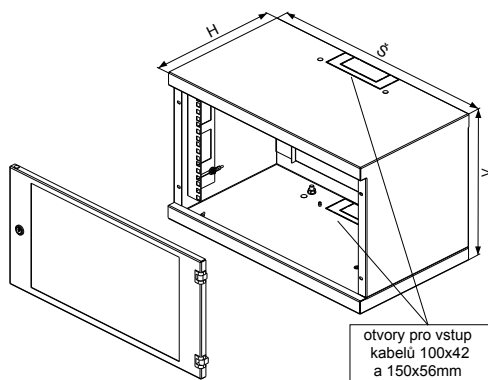

3.5 19" NÁSTĚNNÉ ROZVADĚČE ŘADY REN

Rozvaděče řady REN se instalují na stěnu. Tato ekonomická varianta nástěnného rozvaděče nabízí základní úroveň přístupu k uložené technice a to předními dveřmi. Rozvaděč má nedělenou konstrukci a je bez zadního panelu. Přívod kabeláže je rovněž zezadu.

REN-10-60/40

DOSTUPNÉ BAREVNÉ PROVEDENÍ:

RAL 7035

POPIS:

Rozměry

- Výška: 6, 10, 12, 15U
- Šířka: 530mm
- Hloubka: 300, 400 nebo 500mm

Konstrukce

- 1 mm ocelový plech, nedělená

Vstupy pro kabeláž

- Horní a spodní vylamovací vstupy kabelů, rozměr 100x42 a 150x56mm
- Otvory pro vstup kabelů posunuty až k zadní hraně pro přímý vstup kabelů podél stěny

Ostatní

- Vrtací šablona

STANDARDNÍ KONFIGURACE: