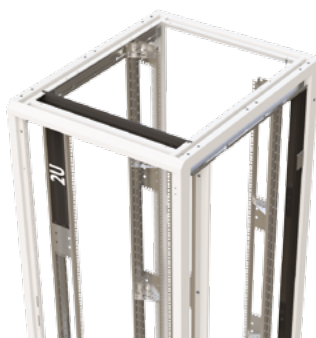

## PREMIUM SERVER RSF BYTEline

RSF-42-80/100-BLA2

➤ Rozvaděč **PREMIUM Server RSF BYTEline** je navržen jako specializovaný serverový rozvaděč pro datová centra, technické prostory, síťové a telekomunikační uzly. Vysoce odolná, celosvařovaná konstrukce RSF a nosnost až 1 500 kg jsou ideální pro instalaci těžkých zařízení s půdorysem standardního rozvaděče. 19" serverové rozvaděče RSF také nabízejí nejlepší podporu pro kabeláže s bezkonkurenčním přístupem.

## HLAVNÍ VÝHODY

- Plně vybavený serverový rozvaděč
- Bezkonkurenční míra perforace dveří 86 % snižuje spotřebu ventilátoru serveru
- Moderní konstrukce dveří
- Specializovaná serverová konstrukce
- Navržený na míru pro typické projekty datových center s uspořádáním s horkou/studenou uličkou nebo uzavřenou uličkou
- Bezpečnostní závěs umožňující montáž/demontáž dveří bez použití nářadí
- Plně kompatibilní s PDU Zero U (0U)