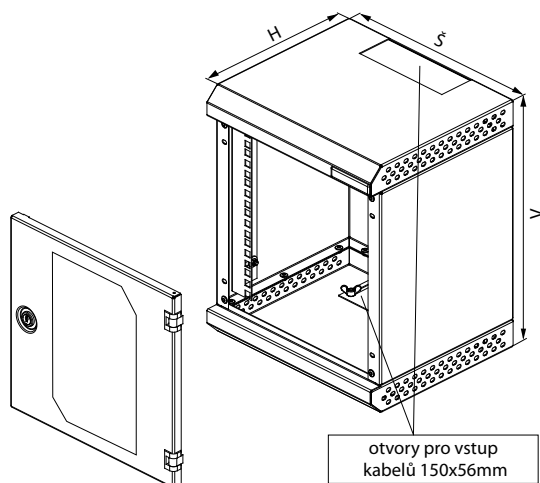

#### Rozměry

- Výška: 4, 6 a 9U
- Šířka: 300mm
- Hloubka: 260mm

#### Vstupy kabelů

- Vylamovací vstup ve dně boxu pro přívod napájení
- Předperforované vstupy kabelů o průměru 22,6mm na stranách boxu
- Kryté posuvnou záslupkou s křídlatými maticemi (DP-DB-200x68)
- Variabilní světlost vstupu v závislosti na počtu vstupujících kabelů do rozvaděče

### STANDARDNÍ KONFIGURACE:

- 1 pár pevných 10" vertikálních lišt
- 1 dveře se zámkem a s bezpečnostním sklem (EN 12150-1)
- Otvory pro vstup kabelů
- 8 montážních sad

Typ	V v U	Rozměry v mm			Užitná hloubka	Rozměry včetně obalu v mm			Hmotnost včetně obalu v kg
		V	Š	H		V	Š	H	
RSH-04-30/26	4	279	300	260	230	293	325	285	7
RSH-06-30/26	6	368	300	260	230	382	325	285	8
RSH-09-30/26	9	502	300	260	230	515	325	285	10