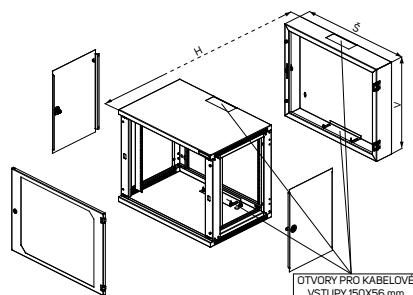

# PREMIUM SPLIT RUD

RUD-15-60/50

BARVA:

RAL 7035

➤ **Nástěnné rozvaděče PREMIUM Split RUD** jsou navrženy k instalaci na stěnu s rozšířeným přístupem.

## HLAVNÍ VÝHODY

- Navrženy s vynikající pevností
- Volný přístup k instalovaným zařízením zepředu, zezadu i z boku
- Uzamykatelné boční panely
- Uzamykatelná zadní sekce

Kód	V (v U)	Rozměry (mm)				Rozměry včetně balení (mm)			Celková hmotnost (kg)
		V	Š	H	Užitná hloubka	V	Š	H	
RUD-06-60/50	6	358	600	500	490	378	620	530	20
RUD-09-60/50	9	491	600	500	490	510	620	530	24
RUD-12-60/50	12	624	600	500	490	645	620	530	28
RUD-15-60/50	15	758	600	500	490	778	620	530	32
RUD-18-60/50	18	891	600	500	490	910	620	530	40

### Rozměry

- Výška: 6, 9, 12, 15, 18U
- Šířka: 600 mm
- Hloubka: 500 mm