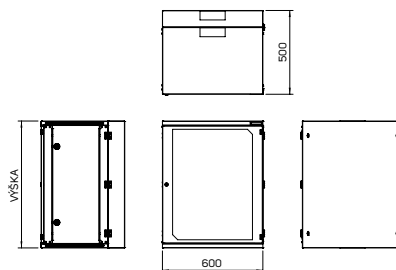

## HLAVNÍ VÝHODY

- Navrženy s vynikající pevností
- Volný přístup k instalovaným zařízením zepředu, zezadu i z boku
- Uzamykatelné boční panely
- Uzamykatelná zadní sekce

Kód	V (v U)	Rozměry (mm)				Rozměry včetně balení (mm)			Celková hmotnost (kg)
		V	Š	H	Užitná hloubka	V	Š	H	
RUD-06-60/50	6	358	600	500	490	378	620	530	20
RUD-09-60/50	9	491	600	500	490	510	620	530	24
RUD-12-60/50	12	624	600	500	490	645	620	530	28
RUD-15-60/50	15	758	600	500	490	778	620	530	32
RUD-18-60/50	18	891	600	500	490	910	620	530	40

### Rozměry

- Výška: 6, 9, 12, 15, 18U
- Šířka: 600 mm
- Hloubka: 500 mm

### Kabelové vstupy

- Horní a dolní otvory 150 × 56 mm
- Zakryté posuvným zaslepovacím panelem s křídlovými maticemi (DP-DB-200×68)

- Variabilní velikost otvoru v závislosti na počtu kabelů vstupujících do rozvaděče
- Otvory pro vstup kabelů posunuty až k zadní hraně skříně pro přímý vstup kabelů podél stěny