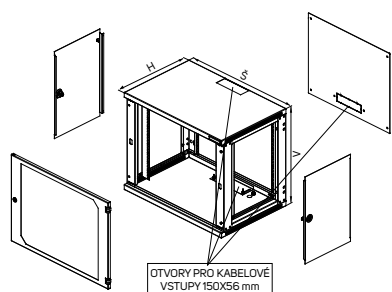

BARVA: RAL 7035

POPIS:

Rozměry

- Výška: 6, 9, 12, 15, 18U
- Šířka: 600 mm
- Hloubka: 400, 500 nebo 600 mm

Konstrukce

- 1,25mm plech

Nosnost

- Standardně 40 kg (hloubka 400 a 500 mm), standardně 30 kg (hloubka 600 mm)

IP krytí

- Standardní IP 30

Barvy

- Standardní RAL 7035

➤ **Nástěnné rozvaděče PREMIUM RUN** jsou navrženy k instalaci na stěnu s rozšířeným přístupem.

HLAVNÍ VÝHODY

- Vynikající pevnost
- Volný přístup k instalovaným zařízením zepředu i z boku
- Uzamykatelné boční panely

PREMIUM RUN – NOSNOST 30 KG

Kód	V (v U)	Rozměry (mm)				Rozměry včetně balení (mm)			Celková hmotnost (kg)
		V	Š	H	Užitná hloubka	V	Š	H	
RUN-06-60/60	6	358	603	600	580	378	620	630	20
RUN-09-60/60	9	491	603	600	580	510	620	630	26
RUN-12-60/60	12	624	603	600	580	645	620	630	29
RUN-15-60/60	15	758	603	600	580	778	620	630	33
RUN-18-60/60	18	891	603	600	580	910	620	630	39

PREMIUM RUN – NOSNOST 40 KG

Kód	V (v U)	Rozměry (mm)				Rozměry včetně balení (mm)			Celková hmotnost (kg)
		V	Š	H	Užitná hloubka	V	Š	H	
RUN-06-60/40	6	358	600	400	380	378	620	430	16
RUN-09-60/40	9	491	600	400	380	510	620	430	20
RUN-12-60/40	12	624	600	400	380	645	620	430	23
RUN-15-60/40	15	758	600	400	380	778	620	430	27
RUN-18-60/40	18	891	600	400	380	910	620	430	33
RUN-06-60/50	6	358	600	500	480	378	620	530	18
RUN-09-60/50	9	491	600	500	480	510	620	530	23
RUN-12-60/50	12	624	600	500	480	645	620	530	26
RUN-15-60/50	15	758	600	500	480	778	620	530	30
RUN-18-60/50	18	891	600	500	480	910	620	530	36

Přední dveře

- Dveře s kaleným bezpečnostním sklem (EN 12 150-1) nebo plechové dveře
- Snadná změna zavěšení pro pravé nebo levé otevírání
- Úhel otevření dveří 180°

Zadní panel

- Odnímatelný s modulem pro vstup kabelů
- Při instalaci bez zadního panelu se odkrývají další otvory pro instalaci 19" zařízení
- Zadní montážní otvory pro instalaci na zeď

Kabelové vstupy

- Horní a dolní otvory pro vstup kabelů, rozměr 150 × 56 mm
- Zakryté posuvným zaslepovacím panelem s křídlými maticemi (DP-DB-200×68)

- Variabilní velikost otvoru v závislosti na počtu kabelů vstupujících do rozvaděče
- Otvory pro vstup kabelů na zadní hraně skříňě pro přímý vstup kabelů podél stěny

Ostatní

- Vrtací šablona
- Dodatečný pár volitelných lišt DP-LV-N-xx

STANDARDNÍ KONFIGURACE:

- 1 pár 19" posuvných vertikálních lišt
- 2 odnímatelné boční panely se zámkem
- Dveře s kaleným bezpečnostním sklem (EN 12 150-1) se zámkem
- GND / zemnicí sada
- 16 montážních sad

Poznámka: Všechny rozměry v mm