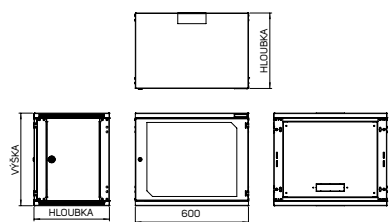

BARVA: RAL 7035

POPIS:

Rozměry

- Výška: 6, 9, 12, 15, 18U
- Šířka: 600 mm
- Hloubka: 400, 500 nebo 600 mm

Konstrukce

- 1,25mm plech

Nosnost

- Standardně 40 kg (hloubka 400 a 500 mm), standardně 30 kg (hloubka 600 mm)

IP krytí

- Standardní IP 30

Barvy

- Standardní RAL 7035

➤ **Nástěnné rozvaděče PREMIUM RUN** jsou navrženy k instalaci na stěnu s rozšířeným přístupem.

HLAVNÍ VÝHODY

- Vynikající pevnost
- Volný přístup k instalovaným zařízením zepředu i z boku
- Uzamykatelné boční panely

PREMIUM RUN – NOSNOST 30 KG

Kód	V (v U)	Rozměry (mm)				Rozměry včetně balení (mm)			Celková hmotnost (kg)
		V	Š	H	Užitná hloubka	V	Š	H	
RUN-06-60/60	6	358	603	600	580	378	620	630	20
RUN-09-60/60	9	491	603	600	580	510	620	630	26
RUN-12-60/60	12	624	603	600	580	645	620	630	29
RUN-15-60/60	15	758	603	600	580	778	620	630	33
RUN-18-60/60	18	891	603	600	580	910	620	630	39

PREMIUM RUN – NOSNOST 40 KG

Kód	V (v U)	Rozměry (mm)				Rozměry včetně balení (mm)			Celková hmotnost (kg)
		V	Š	H	Užitná hloubka	V	Š	H	
RUN-06-60/40	6	358	600	400	380	378	620	430	16
RUN-09-60/40	9	491	600	400	380	510	620	430	20
RUN-12-60/40	12	624	600	400	380	645	620	430	23
RUN-15-60/40	15	758	600	400	380	778	620	430	27
RUN-18-60/40	18	891	600	400	380	910	620	430	33
RUN-06-60/50	6	358	600	500	480	378	620	530	18
RUN-09-60/50	9	491	600	500	480	510	620	530	23
RUN-12-60/50	12	624	600	500	480	645	620	530	26
RUN-15-60/50	15	758	600	500	480	778	620	530	30
RUN-18-60/50	18	891	600	500	480	910	620	530	36

Přední dveře

- Dveře s kaleným bezpečnostním sklem (EN 12 150-1) nebo plechové dveře
- Snadná změna zavěšení pro pravé nebo levé otevírání
- Úhel otevření dveří 180°

Zadní panel

- Odnímatelný s modulem pro vstup kabelů
- Při instalaci bez zadního panelu se odkrývají další otvory pro instalaci 19" zařízení
- Zadní montážní otvory pro instalaci na zeď

Kabelové vstupy

- Horní a dolní otvory pro vstup kabelů, rozměr 150 × 56 mm
- Zakryté posuvným zaslepovacím panelem s křídlými maticemi (DP-DB-200×68)

- Variabilní velikost otvoru v závislosti na počtu kabelů vstupujících do rozvaděče
- Otvory pro vstup kabelů na zadní hraně skříňě pro přímý vstup kabelů podél stěny

Ostatní

- Vrtací šablona
- Dodatečný pár volitelných lišt DP-LV-N-xx

STANDARDNÍ KONFIGURACE:

- 1 pár 19" posuvných vertikálních lišt
- 2 odnímatelné boční panely se zámkem
- Dveře s kaleným bezpečnostním sklem (EN 12 150-1) se zámkem
- GND / zemnicí sada
- 16 montážních sad

Poznámka: Všechny rozměry v mm