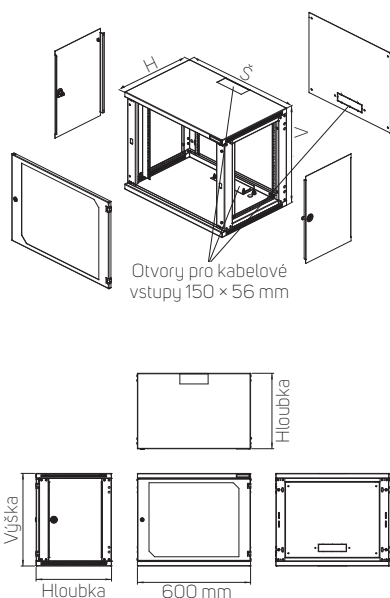

- Vynikající pevnost
- Volný přístup k instalovaným zařízením zepředu i z boku
- Uzamykatelné boční panely
- Nosnost až 60 kg

BARVA:  RAL 7035

Kód	V (v U)	Rozměry (mm)				Rozměry včetně balení (mm)			Celková hmotnost (kg)
		V	Š	H	Užitná hloubka	V	Š	H	
RUN-06-60/40	6	358	600	400	380	378	620	430	16
RUN-09-60/40	9	491	600	400	380	510	620	430	20
RUN-12-60/40	12	624	600	400	380	645	620	430	23
RUN-15-60/40	15	758	600	400	380	778	620	430	27
RUN-18-60/40	18	891	600	400	380	910	620	430	33
RUN-21-60/40	21	1025	603	400	380	1044	620	430	40
RUN-06-60/50	6	358	600	500	480	378	620	530	18
RUN-09-60/50	9	491	600	500	480	510	620	530	23
RUN-12-60/50	12	624	600	500	480	645	620	530	26
RUN-15-60/50	15	758	600	500	480	778	620	530	30
RUN-18-60/50	18	891	600	500	480	910	620	530	36
RUN-21-60/50	21	1025	603	500	480	1044	620	530	42
RUN-06-60/60	6	358	603	600	580	378	620	630	20
RUN-09-60/60	9	491	603	600	580	510	620	630	26
RUN-12-60/60	12	624	603	600	580	645	620	630	29
RUN-15-60/60	15	758	603	600	580	778	620	630	33
RUN-18-60/60	18	891	603	600	580	910	620	630	39
RUN-21-60/60	21	1025	603	600	580	1044	620	630	45

POPIS

Rozměry

- Výška: 6, 9, 12, 15, 18, 21U
- Šířka: 600 mm
- Hloubka: 400, 500 nebo 600 mm

Konstrukce

- 1,25 mm/1,5 mm plech

Nosnost

- Standardně 60 kg – rovnoměrné zatížení

IP krytí

Zadní panel

- Odnímatelný, s modulem pro vstup kabelů
- Při instalaci bez zadního panelu se odkrývají další otvory pro instalaci 19" zařízení
- Zadní montážní otvory pro instalaci na zeď

Kabelové vstupy

- Horní a dolní otvory pro vstup kabelů, rozměr 150 x 56 mm, vylamovací provedení
- Možnost zakrytí kartáčovou záslepkou DP-KP-KAR3 nebo posuvným zaslepovacím panelem DP-DB-200x68 (nutno objednat zvlášť)
- Otvory pro vstup kabelů na zadní hraně skříně pro přímý vstup kabelů podél stěny