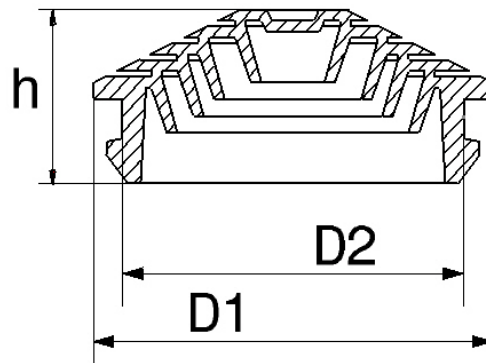

DATENBLATT/DATA SHEET

Produkt: W 1 H; W 2 H; W 3 H

Product: W 1 H; W 2 H; W 3 H

Produktbeschreibung: Würgenippel, halogenfrei; zur Rohr- und Kabeleinführung in PKG

Productdescription: Grommet, halogenfree; for leading conduits and cables into PKG

Farben: hellgrau, grau, schwarz,

Colours: lightgrey, grey, black

Material: TPE

Material: TPE

Hauptabmessungen [mm]:
main measurements [mm]:

	Ø Öffnungen entries	h	D1	D2
W 1 H	4 - 20	12	25,5	30
W 2 H	4 - 25	15	32,5	38
W 3 H	4 - 40	19	50,5	55

Verpackung:

Packing:

NW Size	klein small	groß large
W 1 H	100	3200
W 2 H	50	1200
W 3 H	50	800

Alle Angaben sind cirka Werte und beziehen sich auf genormte Prüfkörper unter Laborbedingungen. Technische Änderungen vorbehalten.