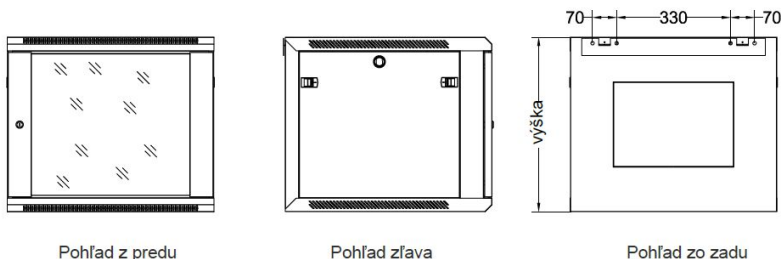

TECHNICKÉ VÝKRESY

Pohľad z predu

Pohľad zľava

Pohľad zo zadu