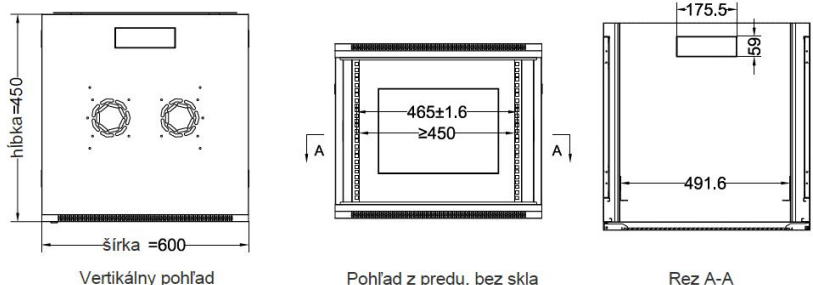

**VLASTNOSTI**

- > Za studena válcovaná ocel
- > Síla materiálu : montážní lyšta 1,2 mm, ostatní 0,8 mm
- > Ve zhode se standardy ANSI/EIA RS-310-D, DIN41491; PART1, IEC297-2, DIN41494; PART7, GB/T3047.2-92. Kompatibilné s metrickým ETSI a 19-palcovým mezinárodním standardem.
- > Nosnost : 60kg
- > Krytí : IP20

KATALOGOVÉ ČÍSLO RAL 7035 šedá	PROVEDENÍ / TYP OR-DINU 600X450	ROZMĚRY				Hmotnost (kg)
		výška U	šířka (mm)	hloubka (mm)	výška (mm)	
DW09-645-BAB	OR-DINU-19-09-060-045-WH-R	09	600	450	349	17
DW12-645-BAB	OR-DINU-19-12-060-045-WH-R	12	600	450	482	25
DW16-645-BAB	OR-DINU-19-16-060-045-WH-R	16	600	450	660	31

**Objednávací informace**

OR-DINU-19-12-060-045-WH-R - katalogové číslo DW12-645-BAB (rozvaděč šířky 600mm, hloubky 450mm a výšky 12U, barva RAL 9010, ..ks

**TECHNICKÉ VÝKRESY**

Pohľad z predu

Pohľad zľava

Pohľad zo zadu

Vertikálny pohľad

Pohľad z predu, bez skla

Rez A-A

Výšková vzdialenosť montážneho otvoru " (Hd")

U	Hd
7	260 mm
9	349 mm
12	482 mm
16	660 mm