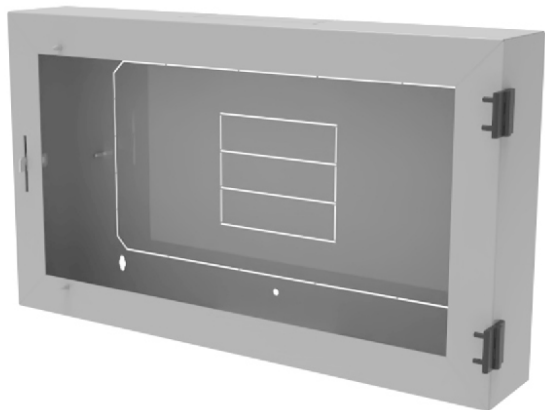

POUŽITÍ

Zadní nádstavec slouží k prodloužení rozvaděčové datové skříně OR-SINU/OR-SINUB. Konstruktivně je tento nádstavec uzpůsoben pro uchycení ke standardní skříně s možností přichycení na stěnu. Zámek má totožný klíč jako dveře, popřípadě odnímatelné boky. Zadní stěna skříně OR-SINU/OR-SINUB jde pro tento účel odstranit, a tím vznikne ucelený prostor pro instalační zařízení.

PROTIKOROZNÍ OCHRANA SKŘÍŇE

O ..... K ..... k° O ..... k° O ..... k° O ..... k° O

VLASTNOSTI

- > Povrchová úprava PNH RAL 7035 (šedá ext) a **9005 (černá)-NA DOPYT**
- > Síla materiálu 1,3 mm

BALENÍ:

- 01.zadní nádstavec OR-PZ-xx: 1x
- svařovaný díl
- předchystané vstupy pro přívod kabeláže
- 02.potřebný spojovací materiál
- zámek, stejný klíč jako na datové skříně.
- závěsy (panty) potřebné k uchycení

KATALOGOVÉ ČÍSLO RAL 7035 šedá	PROVEDENÍ / TYP OR-PZxx	ROZMĚRY				Hmotnost (kg)
		výška U	šířka (mm)	hloubka (mm)	výška (mm)	
112002060601	OR-PZxx-19-06-060-010-GY-x	06	600	100	350	6
112002090601	OR-PZxx-19-09-060-010-GY-x	09	600	100	480	7
112002120601	OR-PZxx-19-12-060-010-GY-x	12	600	100	615	8
112002150601	OR-PZxx-19-15-060-010-GY-x	15	600	100	750	9
112002180601	OR-PZxx-19-18-060-010-GY-x	18	600	100	880	10
112002210601	OR-PZxx-19-21-060-010-GY-x	21	600	100	1015	12
112002240601	OR-PZxx-19-24-060-010-GY-x	24	600	100	1150	13