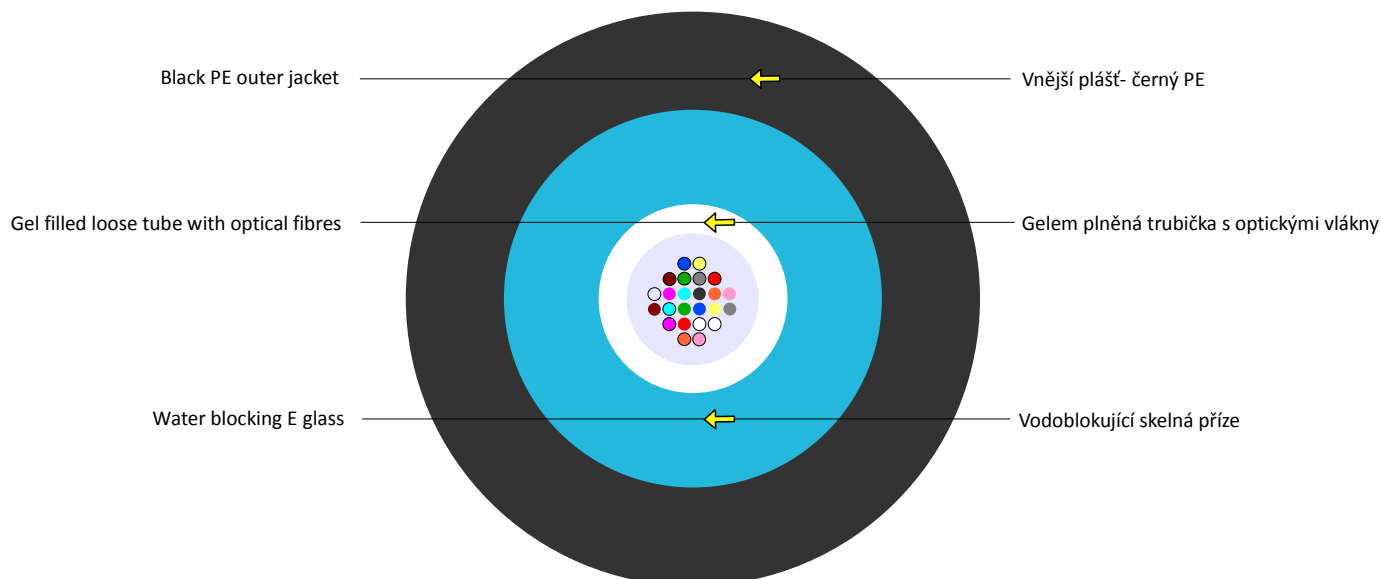

A-DQ(ZN)B2Y WBF max. 24 F

Cable Design

Konstrukce kabelu

Loose buffer tube material PBT, thixotropic gel filled
Strength member Water blocking E glass
Outer jacket PE – black

Volná sekundární ochrana materiál PBT, trubička plněná
 tixotropním gelem
Tahové prvky Vodoblokující skelná příze
Vnější plášť PE černý

Fibre colour code

1 – red	7 – brown	13 – red*	19 – brown*
2 – natur	8 – black	14 – natur*	20 – grey*
3 – yellow	9 – orange	15 – yellow*	21 – orange*
4 – blue	10 – turquoise	16 – blue*	22 – turquoise*
5 – green	11 – pink	17 – green*	23 – pink*
6 – violet	12 – white	18 – violet*	24 – white*