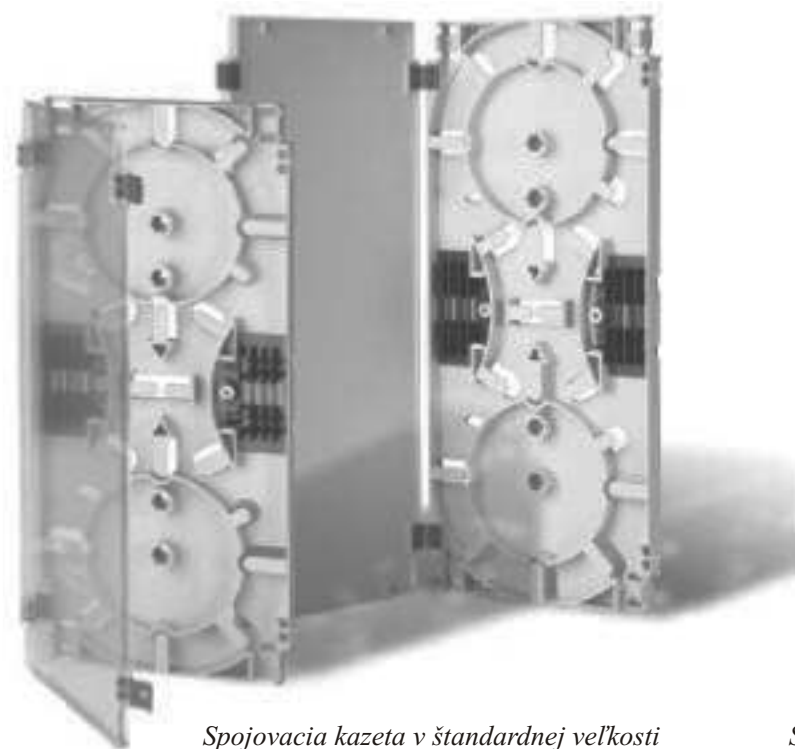

Spojovacia kazeta na optické káble - štandardná veľkosť

Spojovacie kazety spoločnosti Channell v štandardnej veľkosti poskytujú výbornú správu a uskladnenie káblov a ochranu spojov. Modulárny dizajn termoplastových kaziet umožňuje vzájomné pospájanie do úhľadných spojovacích konfigurácií na spojenie do 96 vlákien. Každá kazeta je vybavená pántmi, čím sa zaisťuje prístup k akejkoľvek kazete bez narušenia ostatných kaziet.

Ojedinelý systém uloženia káblov „do osmičky“ umožňuje lepšie uloženie a prístup k vláknam. Kazeta je vybavená ochranným krytom, ako aj štyrmi vstupnými bodmi na vlákna, v každom rohu jeden. Každá kazeta je vybavená držiakmi spojov, ktoré zaisťujú a ochraňujú tepelné a mechanické spoje

Spojovacia kazeta v štandardnej veľkosti

Spojovacia kazeta v štandardnej veľkosti

Vlastnosti a výhody

- Kazeta so štandardným rozmerom
- Konštrukcia s pántmi a západkou
- Vhodná na rôzne typy spojov vlákien
- Môže sa použiť aj na optické rozdeľovače a fotónové zariadenia
- Dostupný ochranný kryt
- Priestor na uloženie rezervnej dĺžky

Technické údaje a rozmery

D 245 mm (9,8") × Š 108 mm (4,25") × H 10 mm (0,39")
Kapacita: do 24 spojov vlákien

Informácie o objednávke

Číslo dielu	Popis
OFK5020	16 FST kazeta (8 jednovrstvových spojov alebo 16 vrstvených spojov)
OFK5021	16 FST kazeta s dvierkovým krytom (8 jednovrstvových spojov alebo 16 vrstvených spojov)
OFK5050	24 FST kazeta s dvierkovým krytom (12 jednovrstvových spojov alebo 24 vrstvených spojov)
OFK5060	24 FST kazeta s priehľadným dvierkovým krytom (12 jednovrstvových spojov alebo 24 vrstvených spojov)