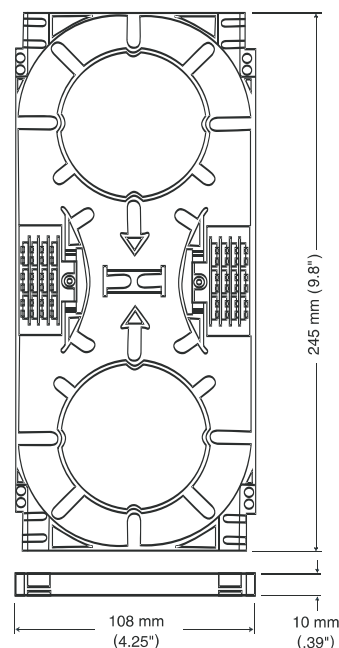

Spojovacia kazeta na optické káble - štandardná veľkosť

Spojovacie kazety spoločnosti Channell v štandardnej veľkosti poskytujú výbornú správu a uskladnenie káblov a ochranu spojov. Modulárny dizajn termoplastových kaziet umožňuje vzájomné pospájanie do úhľadných spojovacích konfigurácií na spojenie do 96 vlákien. Každá kazeta je vybavená pántmi, čím sa zaisťuje prístup k akejkoľvek kazete bez narušenia ostatných kaziet.

Ojedinelý systém uloženia káblov „do osmičky“ umožňuje lepšie uloženie a prístup k vláknam. Kazeta je vybavená ochranným krytom, ako aj štyrmi vstupnými bodmi na vlákna, v každom rohu jeden. Každá kazeta je vybavená držiakmi spojov, ktoré zaisťujú a ochraňujú tepelné a mechanické spoje

Spojovacia kazeta v štandardnej veľkosti

Spojovacia kazeta v štandardnej veľkosti

Vlastnosti a výhody

- Kazeta so štandardným rozmerom
- Konštrukcia s pántmi a západkou
- Vhodná na rôzne typy spojov vlákien
- Môže sa použiť aj na optické rozdeľovače a fotónové zariadenia
- Dostupný ochranný kryt
- Priestor na uloženie rezervnej dĺžky

Technické údaje a rozmery

D 245 mm (9,8") × Š 108 mm (4,25") × H 10 mm (0,39")
Kapacita: do 24 spojov vlákien

Informácie o objednávke

Číslo dielu	Popis
OFK5020	16 FST kazeta (8 jednovrstvových spojov alebo 16 vrstvených spojov)
OFK5021	16 FST kazeta s dvierkovým krytom (8 jednovrstvových spojov alebo 16 vrstvených spojov)
OFK5050	24 FST kazeta s dvierkovým krytom (12 jednovrstvových spojov alebo 24 vrstvených spojov)
OFK5060	24 FST kazeta s priehľadným dvierkovým krytom (12 jednovrstvových spojov alebo 24 vrstvených spojov)