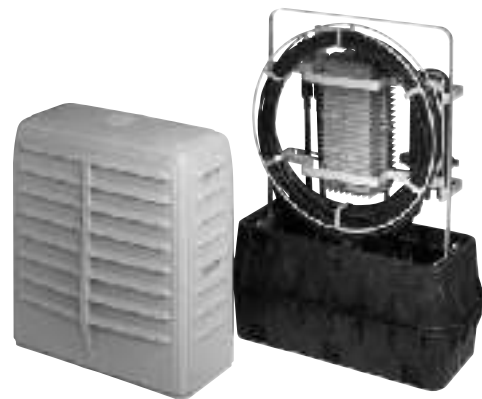

Poskytuje plášť optickým uzlom
a zosilňovačom hlavného vedenia.

SPH 12302

TECHNICKÉ ÚDAJE

Rozmery: 305 mm x 762 mm x 813 mm (12" x 30" x 32")
(vnútorné rozmery krytu)
Spôsob dodávky: 1 ks v škatuli, 4 ks na palete
Hmotnosť: B4 35,9 kg (79 libier) v škatuli,
B5 38 kg (84 libier) v škatuli

VLASTNOSTI

- Konštrukcia krytu umožňuje osadenie vybavenia na aktívne spojenie vlákno koaxiál
- 360° pracovný prístup z ktorejkoľvek strany
- Dostupné rôzne možnosti uzamykania
- Systém montážnych podpier umožňuje osadenie rôznych aktívnych konfigurácií vybavenia

MONTÁŽNE PODPERY

B4 — MB-0079

B5 — MB-0073

MOŽNOSTI UZAMKNUTIA

L00 - Štandardná haspra

L07 - Závitová priechodka

L08 - Zámky Channell (2ks)

L09 - Uzamknutie Highfield (2ks)