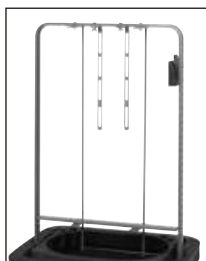

B3 — MB-0446, 8150 (2)