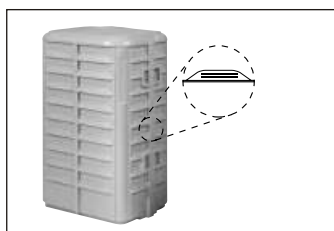

PRÍSLUŠENSTVO

A08 Kryty série 600 s vetrákmi s ochranou proti hmyzu

PÚZDRA A KRYTY URČENÉ NA BROADBAND