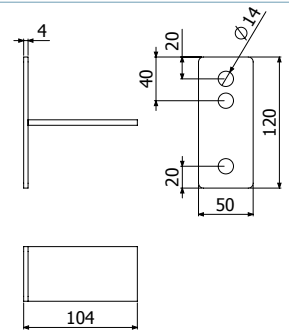

**TSO**

TSO	e mm	GC	
		REF.	kg/ud
TSO	4	2/6332	0,38

**PSOS**

PSOS 60X140X5 PSOS 80X180X8	B		H		e mm	GC	
	mm	inch	mm	inch		REF.	kg/ud
PSOS 60X140X5	60	2 3/8"	140	5 1/2"	5	2/7082	0,34
PSOS 80X180X8	80	3 1/7"	180	7"	8	2/1131	0,92

**PSOM**

PSOM 200X200X5 PSOM 200X200X10	e mm	GC	
		REF.	kg/ud
PSOM 200X200X5	5	2/1155	1,60
PSOM 200X200X10	10	2/0245	3,20

**TF41**

TF41	PVC	
	REF.	kg/ud
TF41	2/5627	0,01