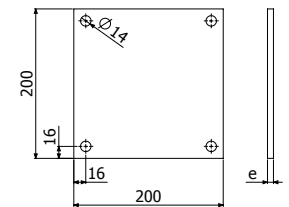

**TSO**

TSO	e mm	GC	
		REF.	kg/ud
TSO	4	2/6332	0,38

**PSOS**

PSOS 60X140X5 PSOS 80X180X8	B		H		e mm	GC	
	mm	inch	mm	inch		REF.	kg/ud
PSOS 60X140X5	60	2 3/8"	140	5 1/2"	5	2/7082	0,34
PSOS 80X180X8	80	3 1/7"	180	7"	8	2/1131	0,92

**PSOM**

PSOM 200X200X5 PSOM 200X200X10	e mm	GC	
		REF.	kg/ud
PSOM 200X200X5	5	2/1155	1,60
PSOM 200X200X10	10	2/0245	3,20

**TF41**

TF41	PVC	
	REF.	kg/ud
TF41	2/5627	0,01