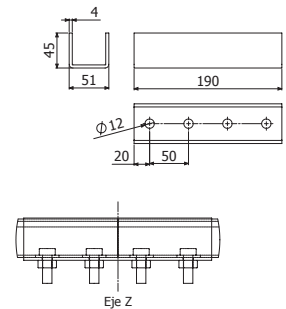

4182H

4182H	Qreacc kg	Pap N-m	GC		i304		i316	
			REF.	kg/ud	REF.	kg/ud	REF.	kg/ud
	800	40	2/6948	0,72	2/18099	0,71	2/18118	0,71

4 x DIN933 M10X30 (2/17547-i304 / 2/17600-i316) + 4 x TM41 M10 (2/17584-GC / 2/18525-i304 / 2/17612-i316)

4/50 x B3 (2/8827-GC / 2/12096-i304 / 2/15575-i316)

4182I

4182I	Reducc Z	GC		i304		i316	
		REF.	kg/ud	REF.	kg/ud	REF.	kg/ud
	0%	2/7011	0,62	2/18100	0,58	2/18119	0,58

4 x DIN933 M10X30 (2/17547-i304 / 2/17600-i316) + 4 x TM41 M10 (2/17584-GC / 2/18525-i304 / 2/17612-i316)

4/50 x B3 (2/8827-GC / 2/12096-i304 / 2/15575-i316)

4182J

4182J	GC	
	REF.	kg/ud
	2/17315	0,43

4182K

4182K	GC	
	REF.	kg/ud
	2/18515	0,05