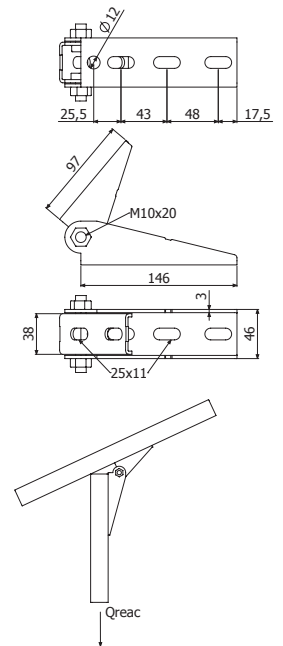

4182H

4182H	Qreacc kg	Pap N-m	GC		i304		i316	
			REF.	kg/ud	REF.	kg/ud	REF.	kg/ud
	800	40	2/6948	0,72	2/18099	0,71	2/18118	0,71

4 x DIN933 M10X30 (2/17547-i304 / 2/17600-i316) + 4 x TM41 M10 (2/17584-GC / 2/18525-i304 / 2/17612-i316)

4/50 x B3 (2/8827-GC / 2/12096-i304 / 2/15575-i316)

4182I

4182I	Reducc Z	GC		i304		i316	
		REF.	kg/ud	REF.	kg/ud	REF.	kg/ud
	0%	2/7011	0,62	2/18100	0,58	2/18119	0,58

4 x DIN933 M10X30 (2/17547-i304 / 2/17600-i316) + 4 x TM41 M10 (2/17584-GC / 2/18525-i304 / 2/17612-i316)

4/50 x B3 (2/8827-GC / 2/12096-i304 / 2/15575-i316)

4182J

4182J	GC	
	REF.	kg/ud
	2/17315	0,43

4182K

4182K	GC	
	REF.	kg/ud
	2/18515	0,05