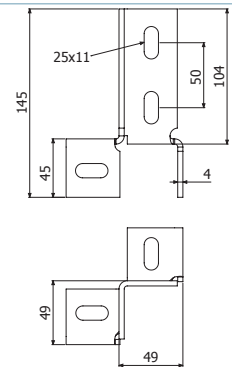

4182H

4182H	Qreacc kg	Pap N-m	GC		i304		i316	
			REF.	kg/ud	REF.	kg/ud	REF.	kg/ud
	800	40	2/6948	0,72	2/18099	0,71	2/18118	0,71

4 x DIN933 M10X30 (2/17547-i304 / 2/17600-i316) + 4 x TM41 M10 (2/17584-GC / 2/18525-i304 / 2/17612-i316)

4/50 x B3 (2/8827-GC / 2/12096-i304 / 2/15575-i316)

4182I

4182I	Reducc Z	GC		i304		i316	
		REF.	kg/ud	REF.	kg/ud	REF.	kg/ud
	0%	2/7011	0,62	2/18100	0,58	2/18119	0,58

4 x DIN933 M10X30 (2/17547-i304 / 2/17600-i316) + 4 x TM41 M10 (2/17584-GC / 2/18525-i304 / 2/17612-i316)

4/50 x B3 (2/8827-GC / 2/12096-i304 / 2/15575-i316)

4182J

4182J	GC	
	REF.	kg/ud
	2/17315	0,43

4182K

4182K	GC	
	REF.	kg/ud
	2/18515	0,05